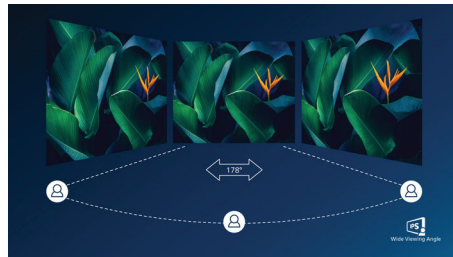

Resistente all'acqua e alla polvere

Per ambienti impegnativi, è necessario disporre di un monitor progettato per resistere alla polvere e agli schizzi d'acqua che possono verificarsi durante la normale vita quotidiana. Le marcature di protezione ingresso (IP) definite nello standard internazionale IEC/EN 60529, vengono utilizzate per stabilire i livelli di efficacia degli involucri per apparecchiature elettriche contro l'intrusione di corpi estranei e umidità. Questo display Philips soddisfa i requisiti IP internazionali per quanto riguarda la resistenza all'acqua e alla polvere. Il display è resistente alla polvere e agli schizzi d'acqua e che possono verificarsi durante la normale vita quotidiana.

Rivestimento anti-riflesso

Il rivestimento antiriflesso (AG) può ridurre il riflesso del monitor touch screen. Questo processo chimico avviene sul retro del vetro tattile, pertanto non occorre una pellicola aggiuntiva per ottenere il giusto comfort per gli occhi. Le immagini sono cristalline, con colori puri e grande luminosità.

Tecnologia IPS

I display IPS utilizzano una tecnologia avanzata che offre un angolo visuale estremamente ampio di 178/178°, per una visualizzazione da quasi ogni angolazione. A differenza dei pannelli TN standard, i display IPS garantiscono immagini davvero nitide dai colori naturali, così da renderli ideali non solo per foto, film e navigazione Web, ma anche per le applicazioni professionali che richiedono colori accurati e luminosità costante.